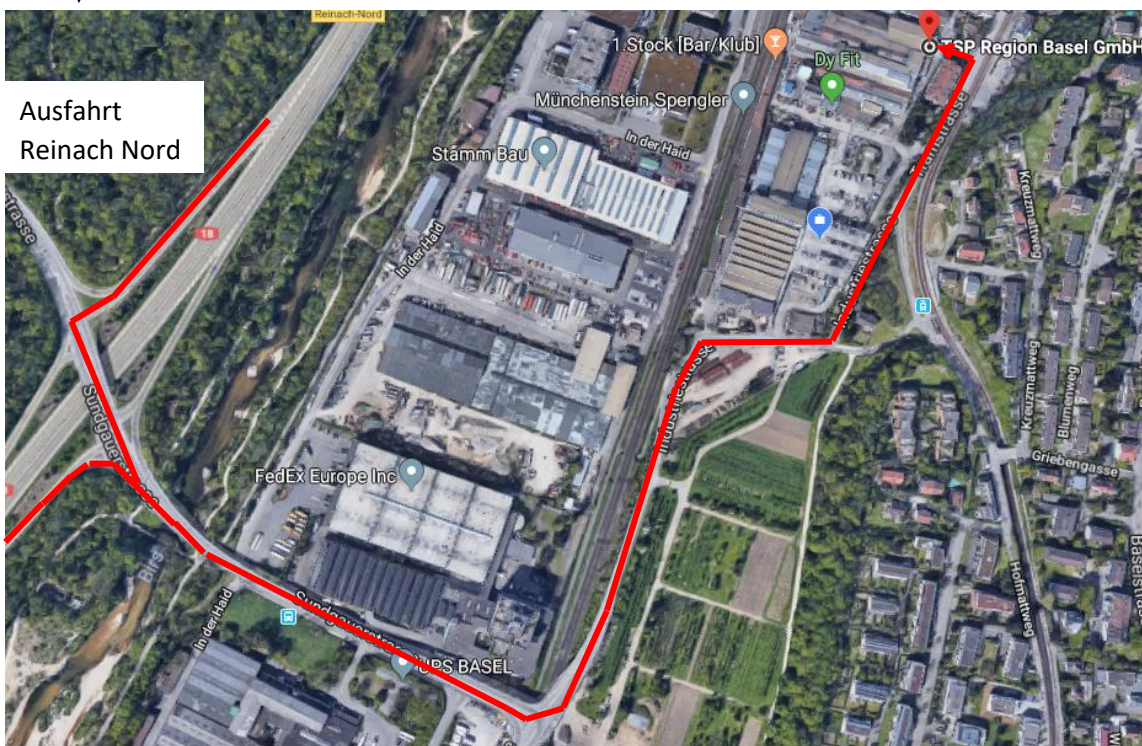

TSP Region Basel GmbH

Wegbeschreibung ÖV (Karte Rechts)

- Tram Nr. 10 bis Haltestelle: **Arlesheim, Brown Boveri.**
- Berg **herunterlaufen** und der **Tramlinie** ca. 150m folgen.
- Areal Eingang bei den **Briefkästen** nehmen Und ca. 30m **geradeaus** laufen.

Wegbeschreibung Auto (Karte Unten)

- Autobahn 18: Ausfahrt **Reinach Nord.**
- Richtung **Arlesheim/Münchenstein.**
- Nach der Brücke Links und dem Strassenverlauf folgen.

Ausfahrt
Reinach Nord