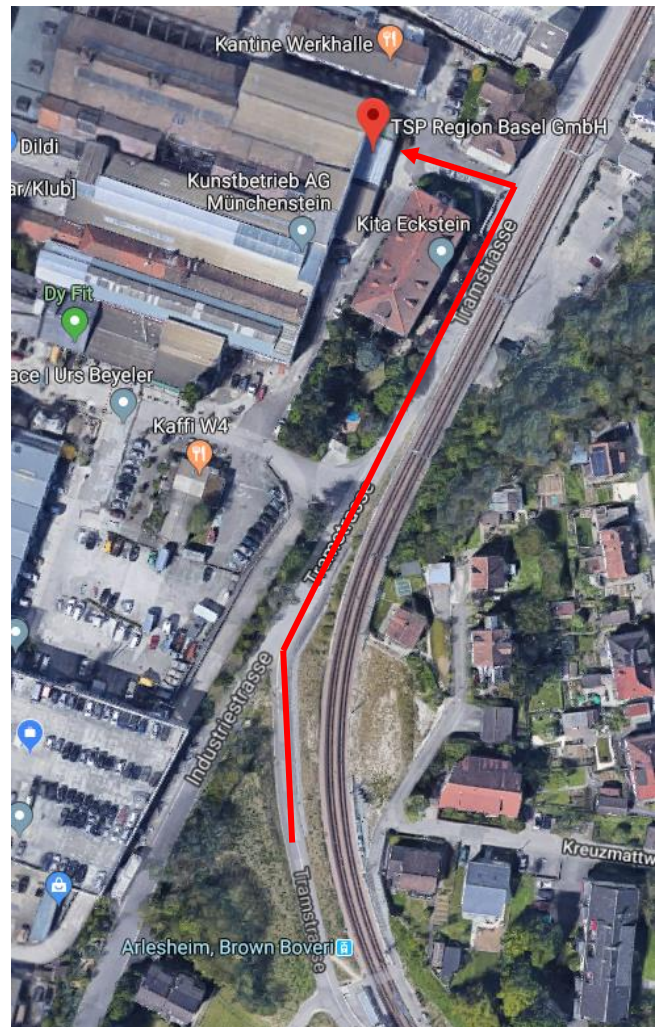

TSP Region Basel GmbH

Wegbeschreibung ÖV (Karte Rechts)

- Tram Nr. 10 bis Haltestelle: **Arlesheim, Brown Boveri.**
- Berg **herunterlaufen** und der **Tramlinie** ca. 150m folgen.
- Areal Eingang bei den **Briefkästen** nehmen Und ca. 30m **geradeaus** laufen.

Wegbeschreibung Auto (Karte Unten)

- Autobahn 18: Ausfahrt **Reinach Nord.**
- Richtung **Arlesheim/Münchenstein.**
- Nach der Brücke Links und dem Strassenverlauf folgen.

Ausfahrt
Reinach Nord